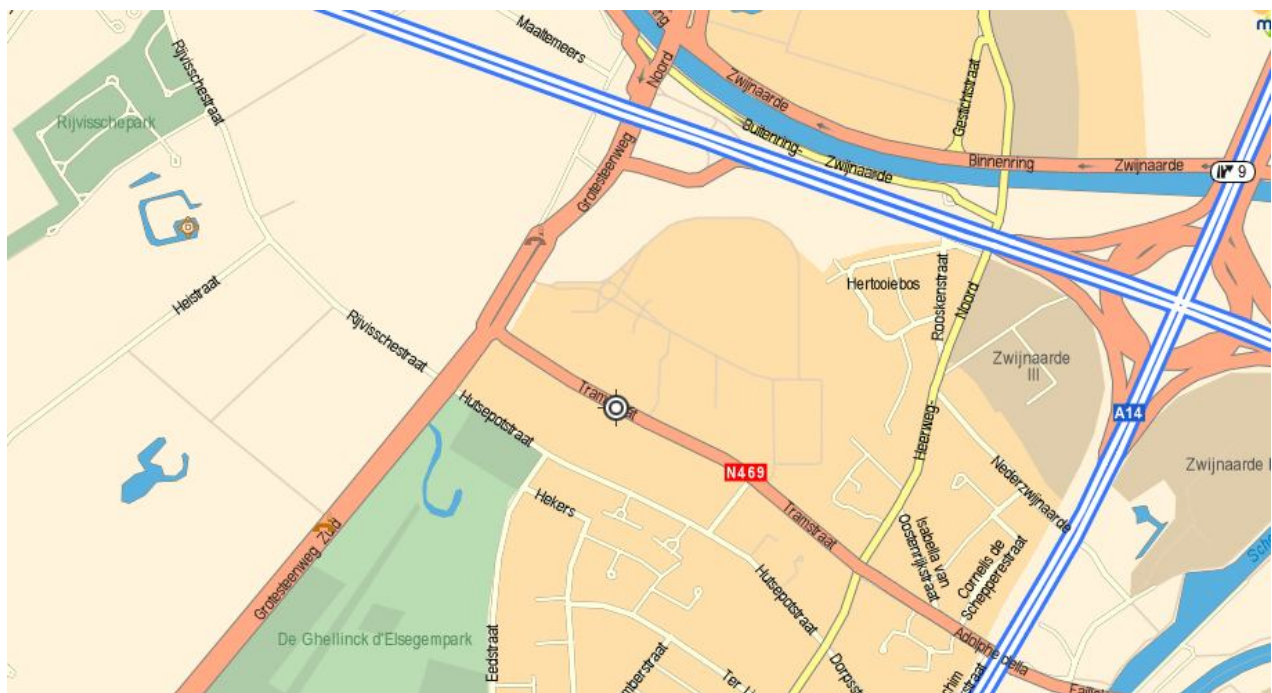

E-40 Brussel-Oostende

- Afrit 16: Merelbeke
- Richting Eeklo -Gent -Merelbeke volgen
- Neem afrit "Oudenaarde"
- Op het rond punt volgt u links richting "Merelbeke"
- De parking van het Archipel Business Center ligt even verder aan uw rechterkant (naast Thomas Cook)

Openbaar vervoer

- Aan het station "Gent-St.-Pieters" begeeft u zich naar busperron 3
- Neem bus 48 of 49 richting Merelbeke ofwel neemt u op perron 4 bus 70, 71 of 72 richting Zwijnaarde
- Stap af aan de halte "Technologiepark", Tramstraat

Terug

E40 - Richting Oostende

- Als u onze parking verlaat: naar links afslaan

- Aan het rond punt rechts afslaan "E-40/E-17" of "Gent/Sint-Pieters" volgen
- Op het rond punt "De Sterre" "E-40 Oostende" volgen
- Aan de 2delichten rechts hebt u de oprit "E-40 Oostende"

E-17 - Richting Kortrijk - Antwerpen

- Als u onze parking verlaat: naar links afslaan
- Aan het rond punt rechts afslaan en richting "E-40/E-17" volgen

E-40 - Richting Brussel

- Als u onze parking verlaat: naar links afslaan
- Aan het rond punt rechts afslaan en richting "E-40/E-17" volgen